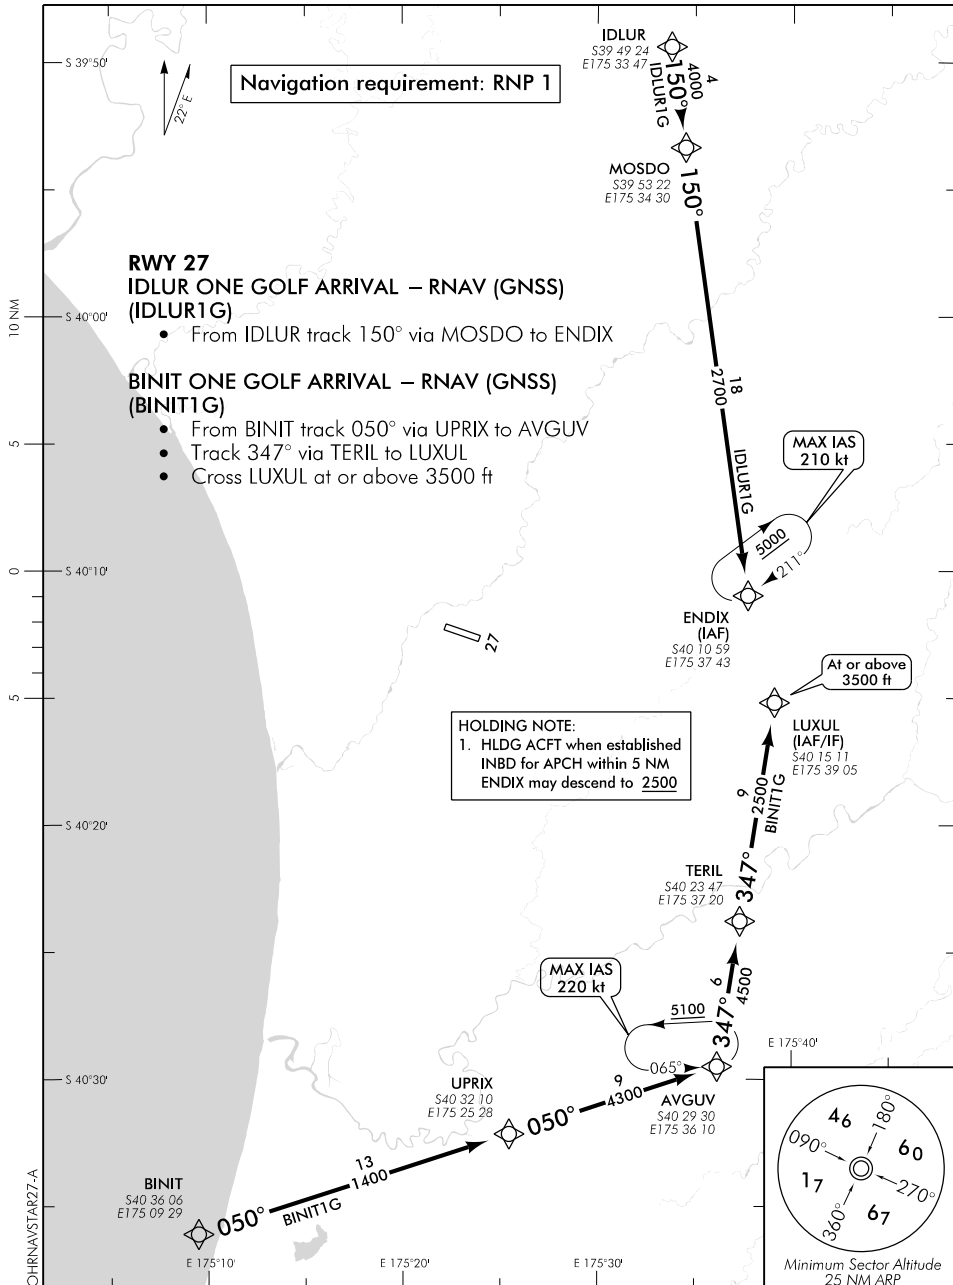

ELEV 164

CAT A,B,C,D

OHAKEA

NZOH

RNAV (GNSS) STAR RWY 27

CONTROL: 125.1 128.5 123.2 263.4

TOWER: 134.5 255.4

ATIS: 135.0 280.4

New chart.